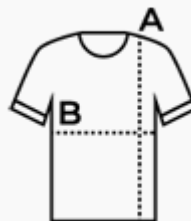

30254

BRUSSELS. Podšitá unisex parka

Podšitá unisex parka. 100% polyester. S vnitřními kapsami a elastickými manžetami. Voděodolné zipy. Velikosti: S, M, L, XL, XXL

Velikost (cm)	S	M	L	XL	XXL
A	89.00	93.00	96.00	99.00	102.00
B	57.00	59.50	61.50	63.50	65.50

BARVY

DOPLŇUJÍCÍ INFORMACE

Katalog: hi!dea

Str. v katalogu: 485

Vnější krabíčka (m): 0,620x0,400x0,460

Váha krabice (kg.): 16.000

Vnější krabíčka (ks): 10

Vnitřní krabíčka (ks): 1